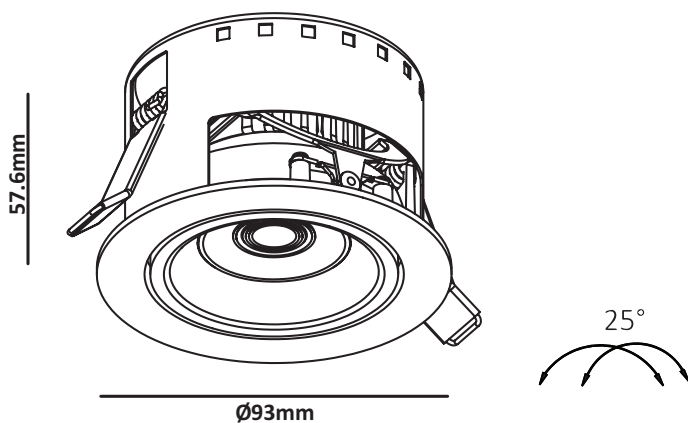

**Tekniske data.**

Lyskilde:	LED
Systemeffekt:	9W (230mA, 36V)
Fargetemperatur:	Dim to Warm 1800-2700K
CRI:	> 90
Lumen:	580lm
MacAdam:	< 3 SCDM
Driftspenning:	220-240V
Frekvens:	50-60 Hz
Beskyttelsesglass:	Linse
Beskyttelsesgrad:	IP21
Spredning:	38°
Farger:	Hvit RAL9003
Kjøle metode:	Passiv
Dimbar:	Triac eller Dali på forespørsel
Levetid:	L70 50.000 timer
Garanti:	5 år
Driver:	Actec triac dim--D23009U (Flimmerfri) Osram dali dim--OTi DALI 15/220-240/1A0 LT2

 Hullmål:Ø83

Downlight med isoleringskappe,
og Plug & Play tilkobling. Dim to warm.
Pulverlakert Armaturhus i hvit aluminium.

LIGHT DISTRIBUTION for 2700K
 medium 38°

h(m)	E(lx)	Ø(m)
1	689	Ø0.77
2	172	Ø1.55
3	76	Ø2.33
4	43	Ø3.10
5	27	Ø3.88